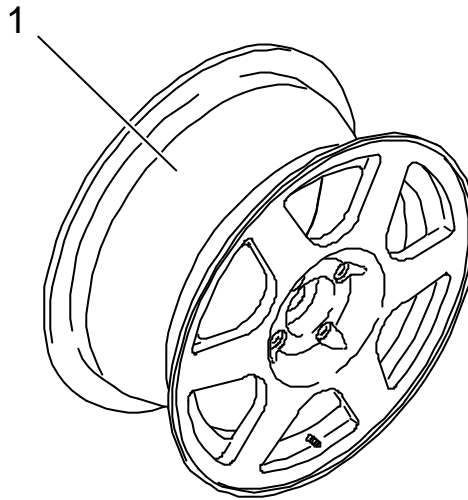

1E31 : Jantes / Rims

Rep	Qté	Désignation	Réf	Rep	Qté	Désignation	Réf
1	4	Jante 6x15	1E3111261A