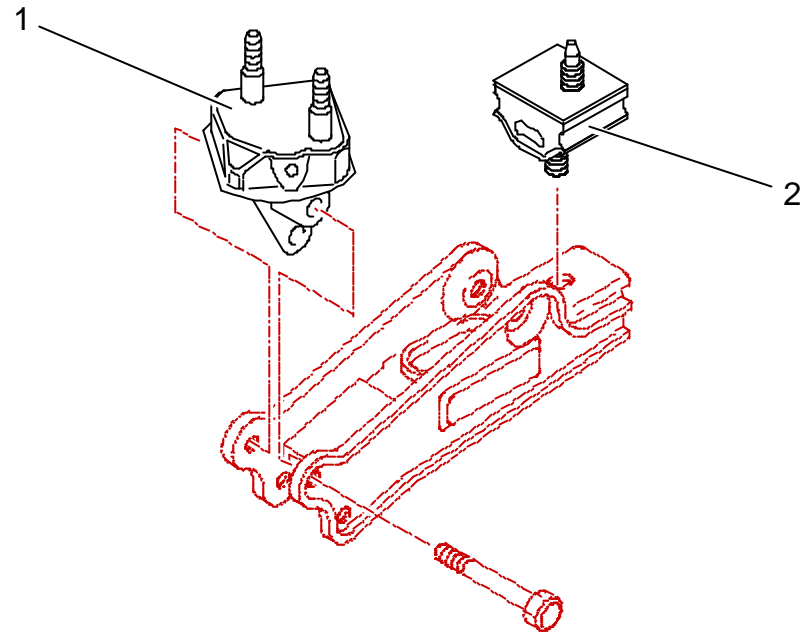

1E21 : Train AR / Rear axle

Rep	Qté	Désignation	Réf	Rep	Qté	Désignation	Réf
1	1	Liaison AVD traverse arrière	1E2129117A				
1	1	Liaison AVG traverse arrière	1E2129118A				
2	2	Liaison AR traverse arrière	1E2129116A