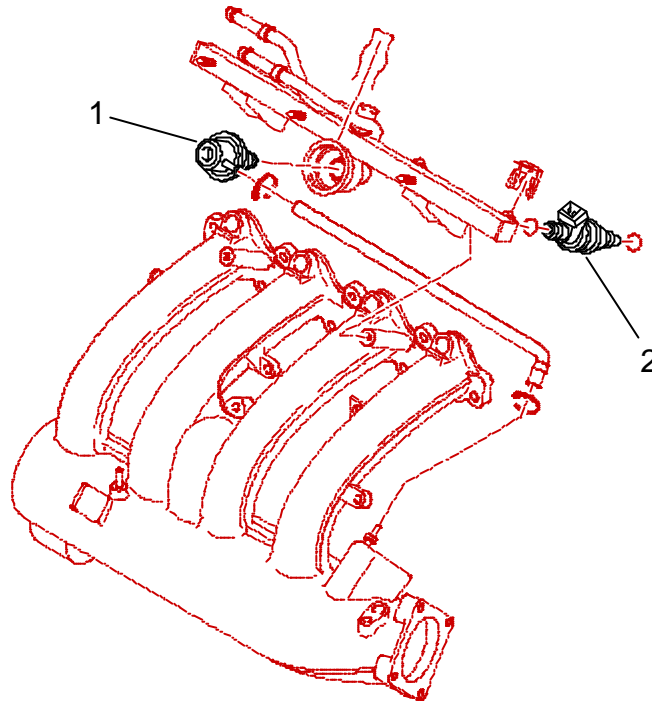

0A23 : Injection (Xsara N6) / Injection (Xsara N6)

Rep	Qté	Désignation	Réf	Rep	Qté	Désignation	Réf
1	1	Régulateur	0A2325927A				
2	4	Injecteur	0A2325928A