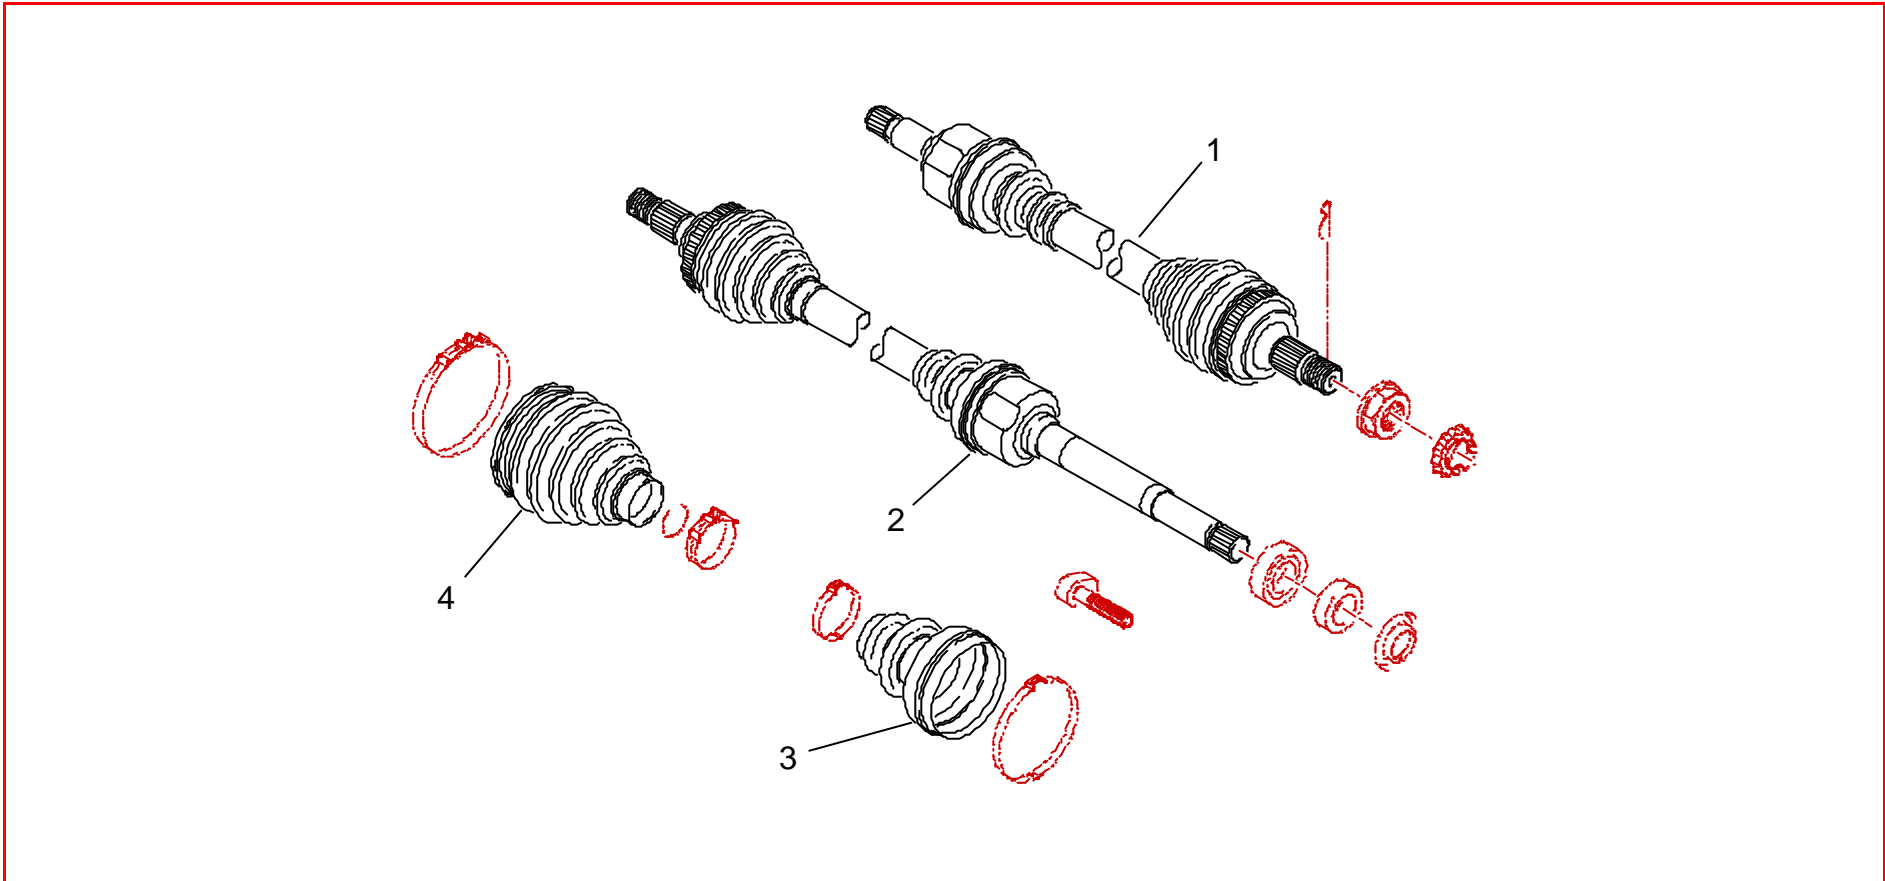

## 1C71 : Arbres de transmission / Drive shafts

Rep	Qté	Désignation	Réf	Rep	Qté	Désignation	Réf
1	1	Transmission AVG	1C7141967A				
2	1	Transmission AVD	1C7141966A				
3	2	Soufflet (coté boîte de vitesse)	9633346180				
4	2	Soufflet (coté Roue)	9542989810				