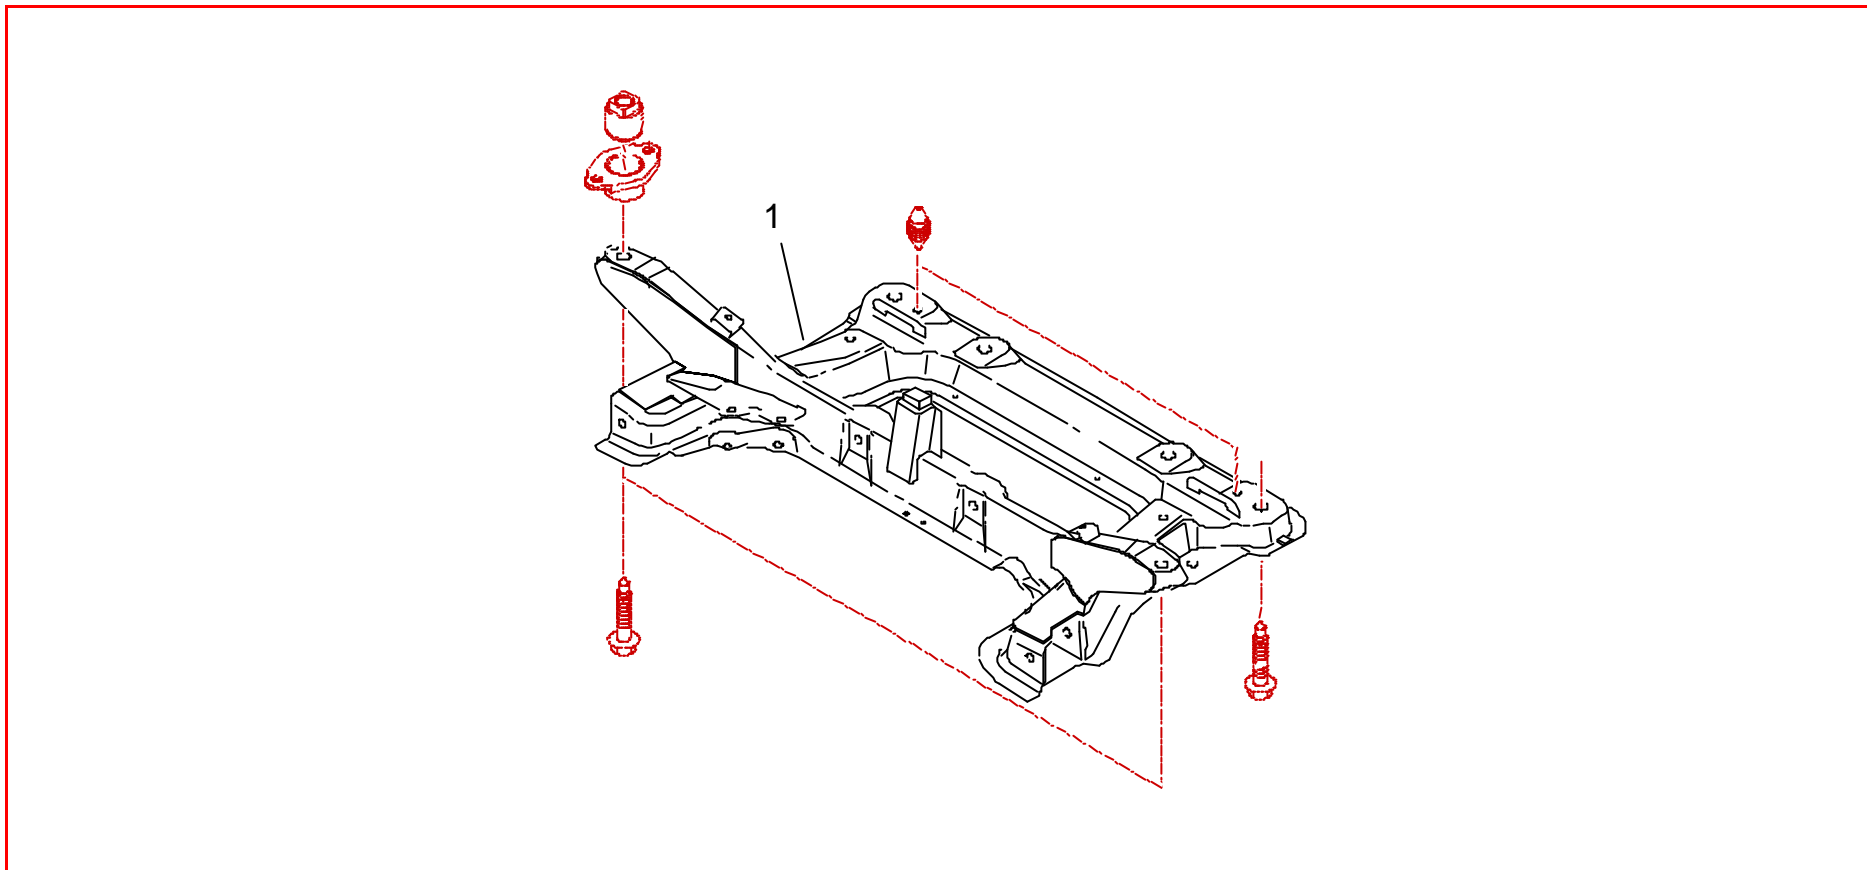

1E11 : Berceau moteur / Engine cradle

Rep	Qté	Désignation	Réf	Rep	Qté	Désignation	Réf
1	1	Berceau renforcé	1E1126411A