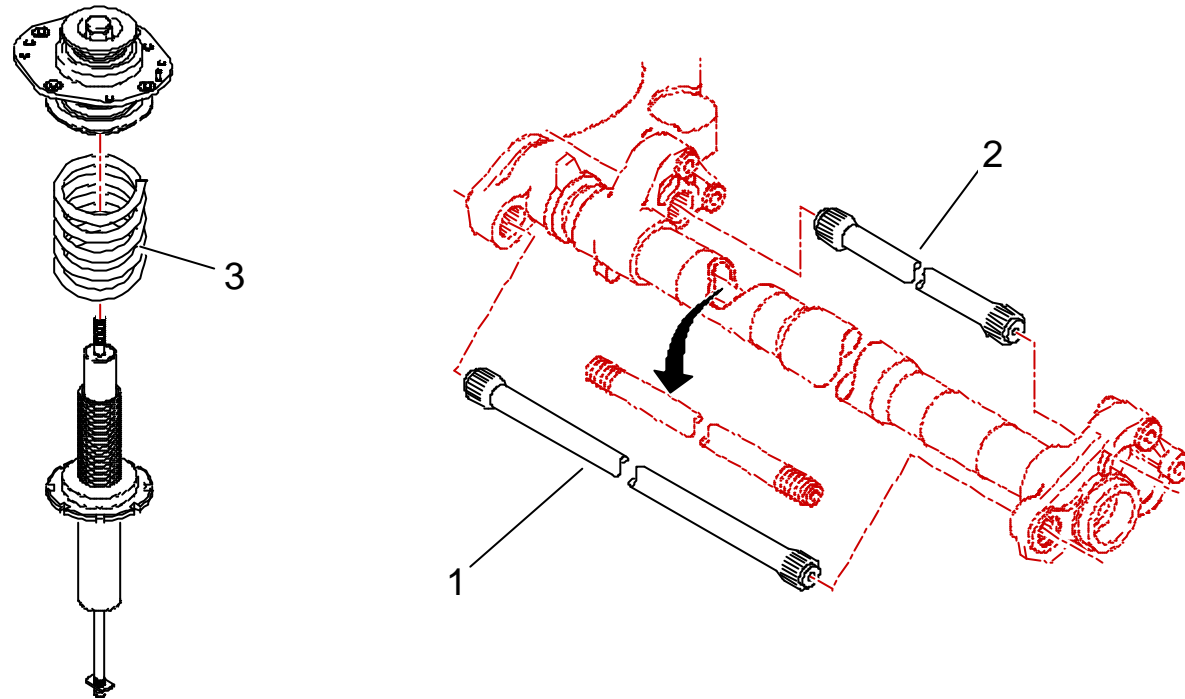

1E14 / 1E25 : Suspension pluie / Rain suspension

Re	Qté	Désignation	Réf	Rep	Qté	Désignation	Réf
1	2	Ressort suspension avant 65N " pluie " Rallye	1E1427852A				
1	2	Ressort suspension avant 65N " pluie "	1E1426461A				
1	1	Barre de torsion droite Ø 23,5 " pluie "	1E2504047A				
2	1	Barre de torsion gauche Ø 23,5 " pluie "	1E2504046A